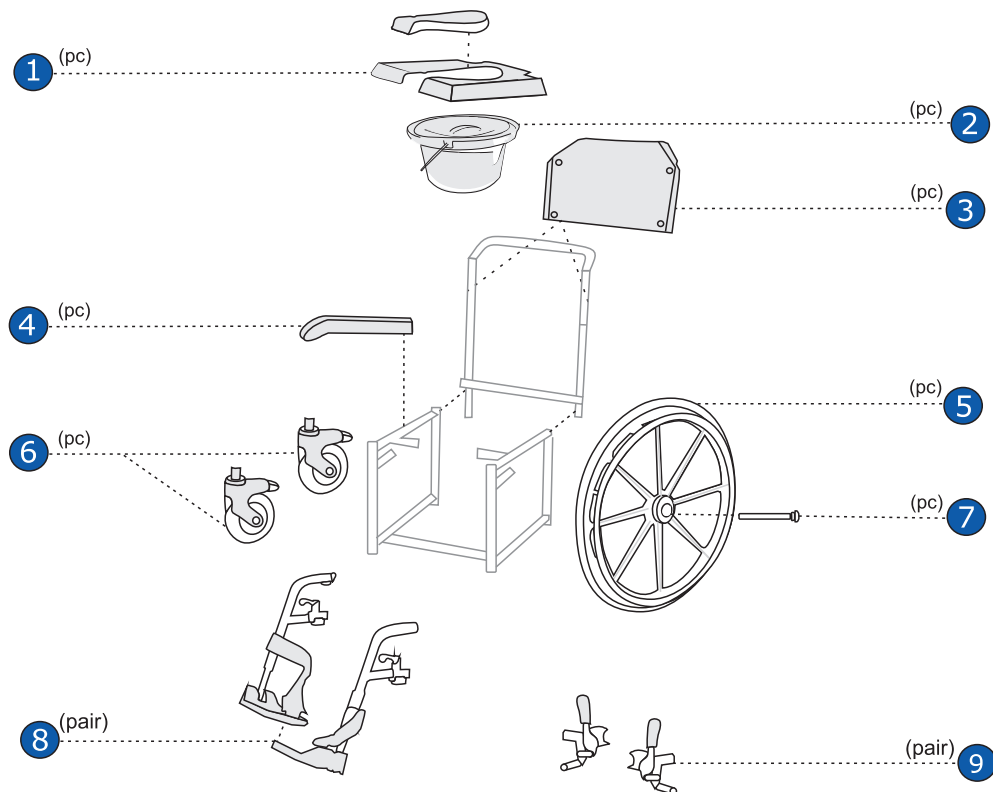

AKVA GO

01-5209B

AKVA

01-5209A

ACCESSORIES & SPARE PARTS

2021

Nr.	Artikulas	Prekės pavadinimas EN	Prekės pavadinimas LT	Quantity
1.	SPPT520905	PU seat	Sėdynė	1
2.	SPPT520909	Bucket with lid	Puodas su dangčiu	1
3.	SPPT520906	PU backrest	Nugaros atrama	1
4.	SPPT520907	PU armrest	Paminkštinta rankos atrama	2
5.	SPPT520902	Rear wheel, 610 mm	Galinis ratas, 610 mm	2
6.	SPPT520901	Front caster, 125 mm	Priekinis ratukas, 125 mm	2
7.	SPPT520903	Quick release axle	Greitos fiksacijos ašis	2
8.	SPPT520904	Legrest set	Pakojų komplektas	1
9.	SPPT520908	Brake set	Stabdžių komplektas	1