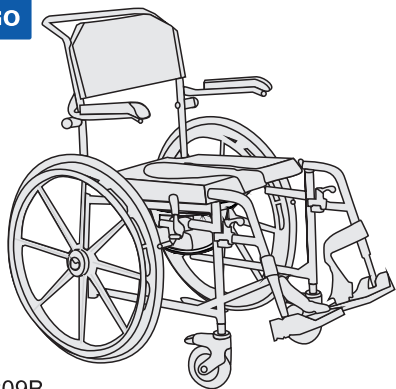

AKVA GO

01-5209B

AKVA

01-5209A

ACCESSORIES & SPARE PARTS

2021

Nr.	Artikulas	Prekės pavadinimas EN	Prekės pavadinimas LT	Quantity
1.	SPPT520905	PU seat	Sėdynė	1
2.	SPPT520909	Bucket with lid	Puodas su dangčiu	1
3.	SPPT520906	PU backrest	Nugaros atrama	1
4.	SPPT520907	PU armrest	Paminkštinta rankos atrama	2
5.	SPPT520902	Rear wheel, 610 mm	Galinis ratas, 610 mm	2
6.	SPPT520901	Front caster, 125 mm	Priekinis ratukas, 125 mm	2
7.	SPPT520903	Quick release axle	Greitos fiksacijos ašis	2
8.	SPPT520904	Legrest set	Pakojų komplektas	1
9.	SPPT520908	Brake set	Stabdžių komplektas	1